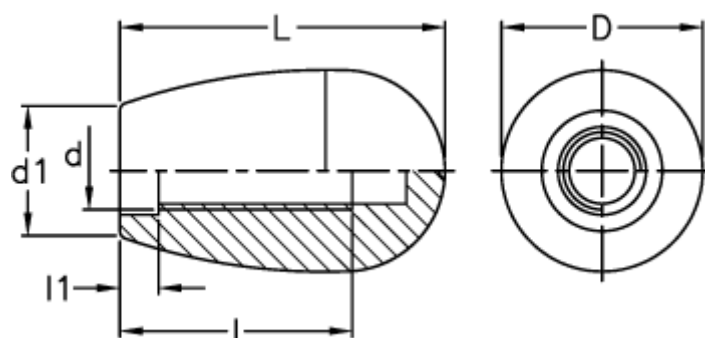

Varenummer: 2304021301
Beskrivelse: E+G Konusknop m/indvendig gevind
I.222/70-M12

Mål

d = M12

D = 38

d1 = 23

l = 45

L = 68

l1 = 11